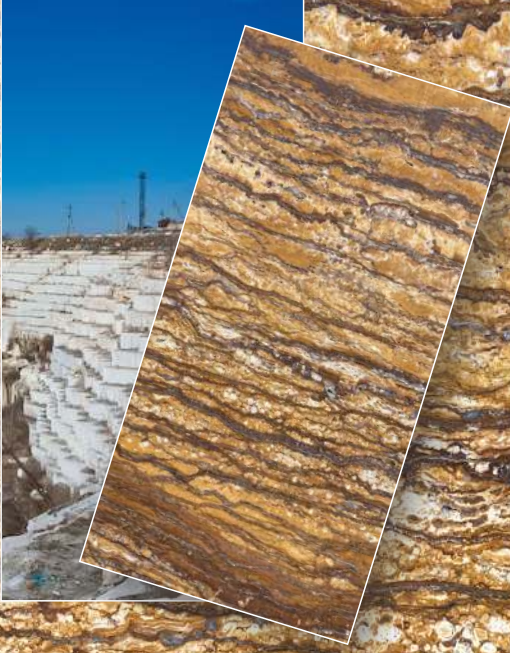

MİSTİK TRAVERTEN

Tabaka - Sheet	✓
Zemin - Floor	✓
Duvar - Wall	✓
Kuru Mekan - Dry	✓
Islak Mekan - Wet	✓

İstenilen ebat ve özellikte üretim imkanı